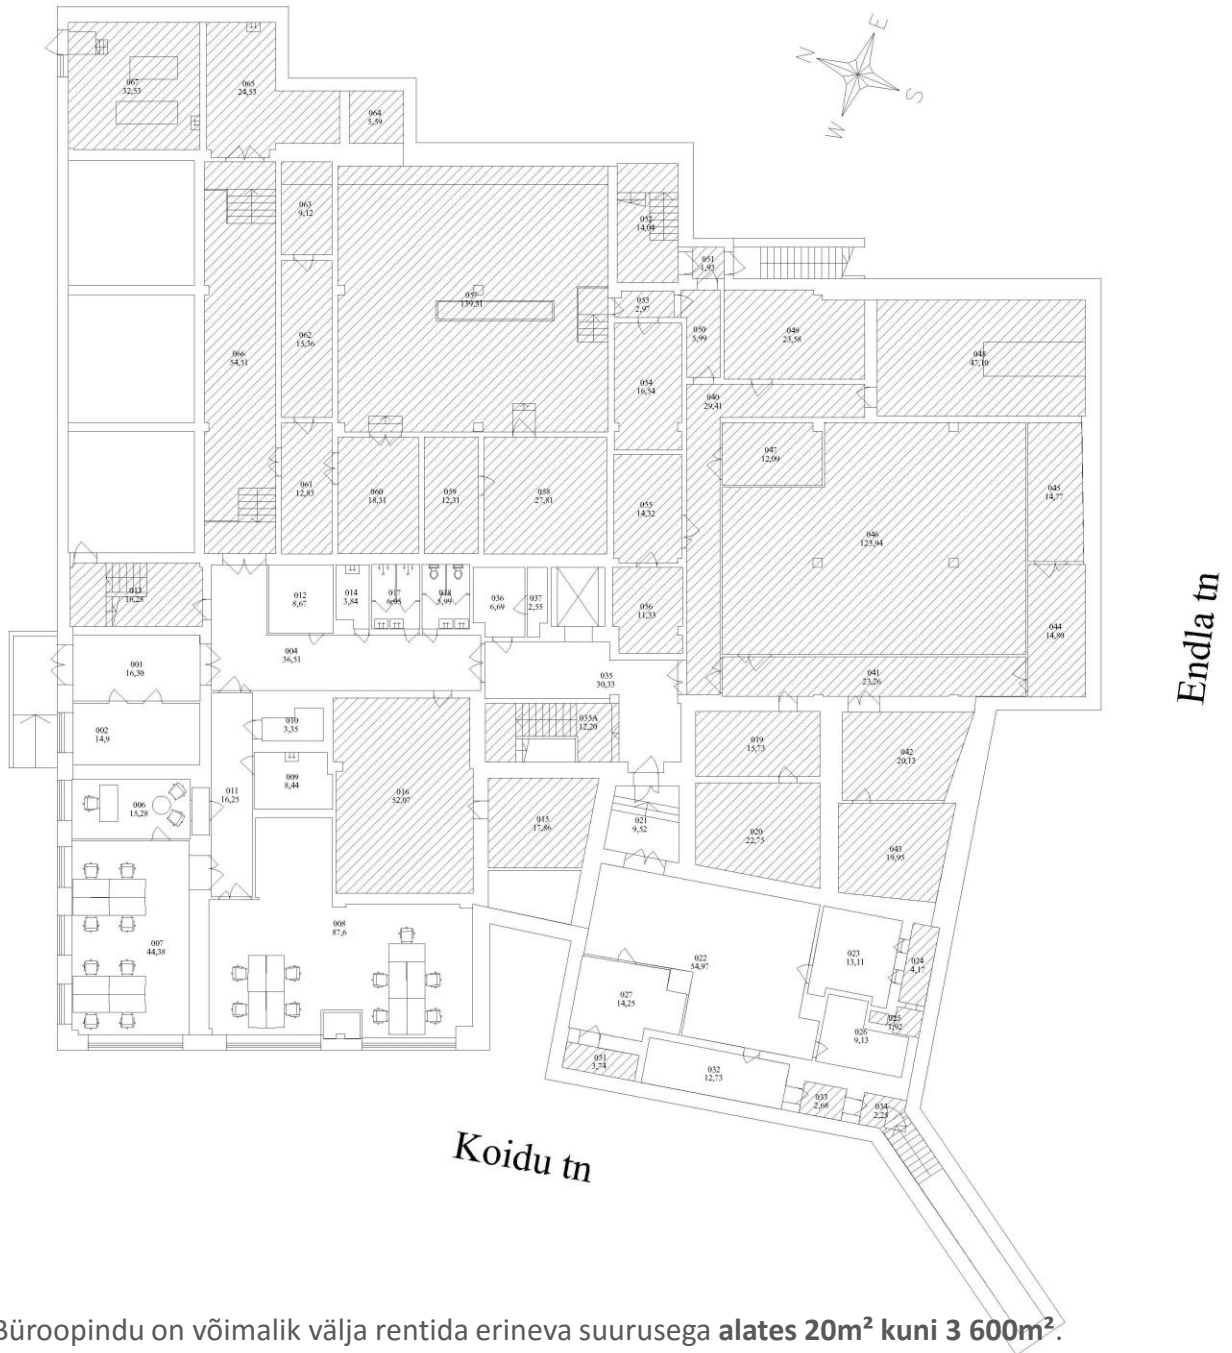

O. korruse põrandaplaan

- Büroopindu on võimalik välja rentida erineva suurusega **alates 20m² kuni 3 600m²**.
- Hinnad algavad **alates 7,2 € m²**
- Oleme paindlikud ning avatud klientide soovidele, **büroode suurusi ja ruumiplaneeringut on võimalus muuta** vastavalt oma vajadusele. Soovi korral aitame kõiki büroopindu sisustada ka kvaliteetse kontorimööbliga.