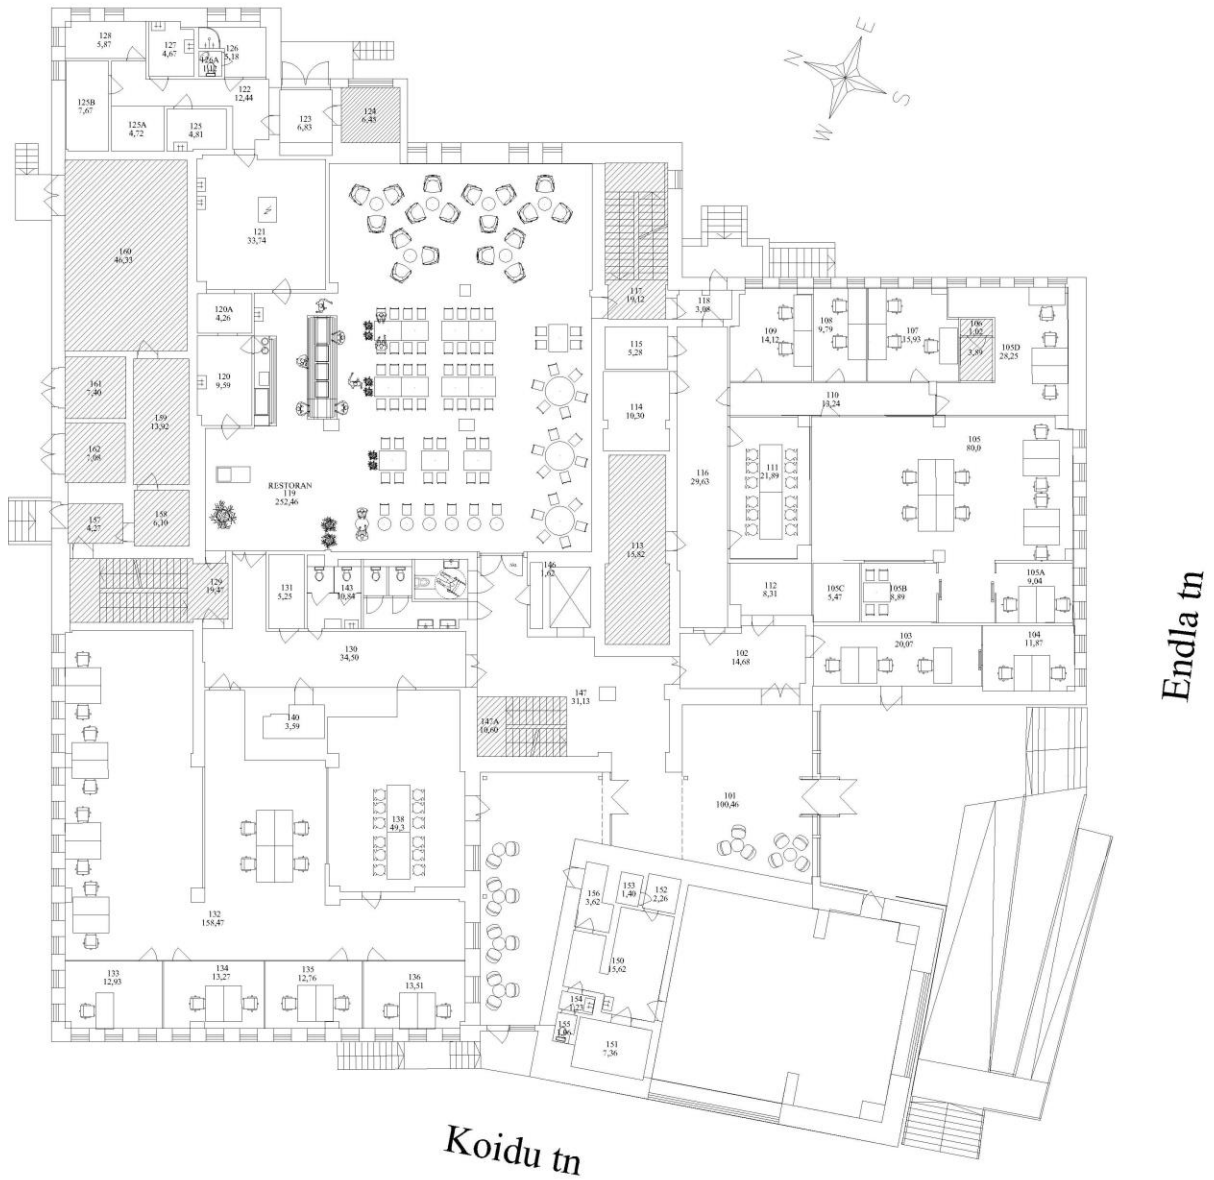

1. korruse põrandaplaan

- Büroopindu on võimalik välja rentida erineva suurusega **alates 70m² kuni 3 600m²**.
- Hinnad algavad **7,2 €/m²**
- Oleme paindlikud ning avatud klientide soovidele, **büroode suurusi ja ruumiplaneeringut on võimalus muuta** vastavalt oma vajadusele. Soovi korral aitame kõiki büroopindu sisustada ka kvaliteetse kontorimööbliga.