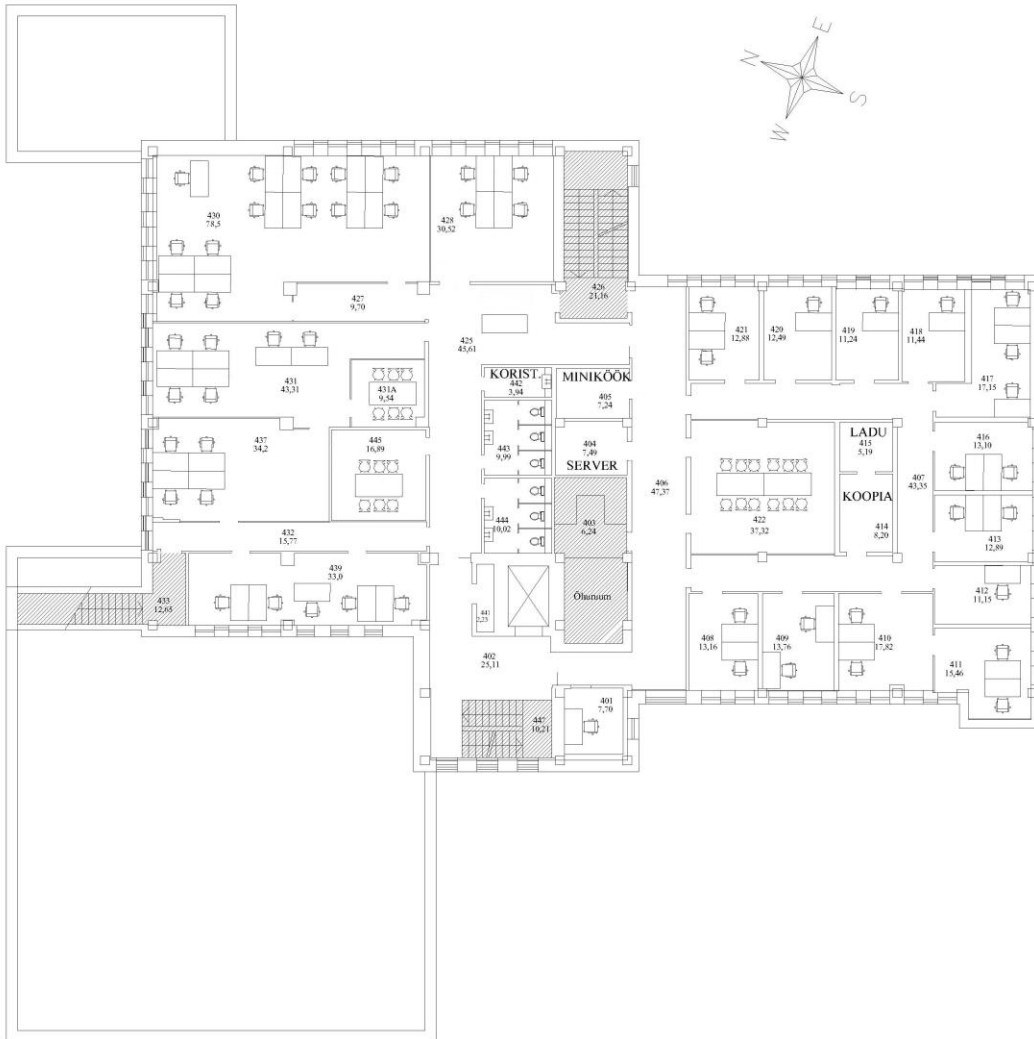

4. korruse põrandaplaan

Endla tn

Koidu tn

- Büroopindu on võimalik välja rentida erineva suurusega **alates 70m² kuni 3 600m²**.
- Hinnad algavad **7,2 €/m²**
- Oleme paindlikud ning avatud klientide soovidele, **büroode suurusi ja ruumiplaneeringut on võimalus muuta** vastavalt oma vajadusele. Soovi korral aitame kõiki büroopindu sisustada ka kvaliteetse kontorimööbliga.